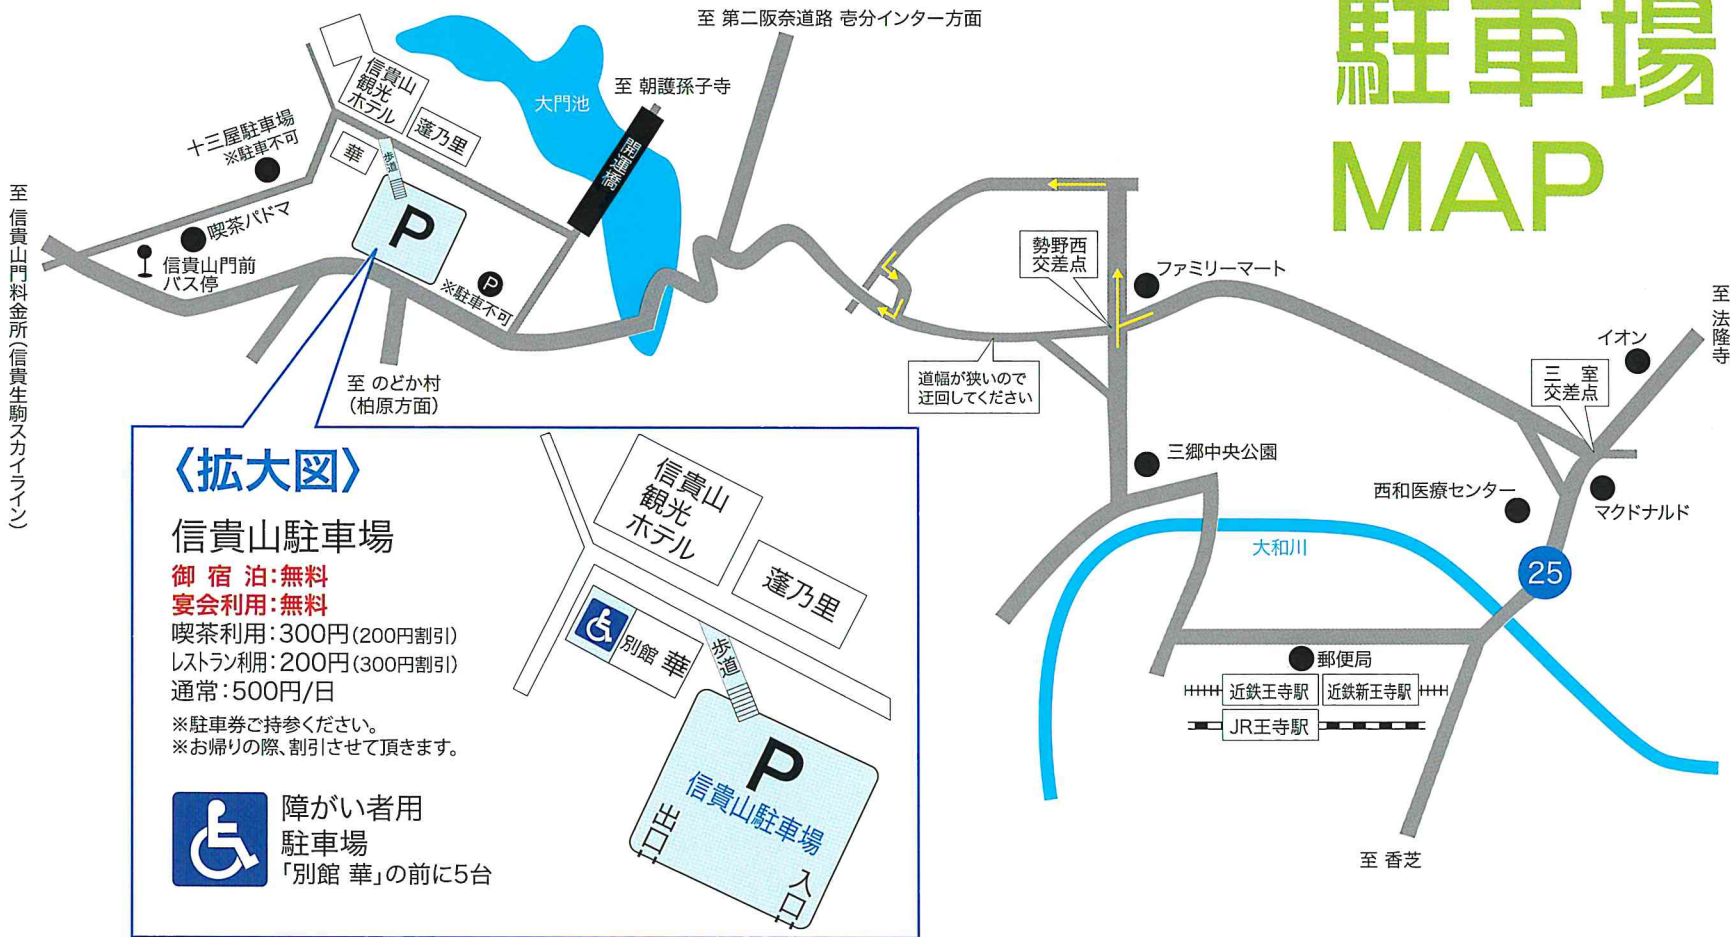

駐車場 MAP

至 信貴山門料金所(信貴生駒スカイライン)

政府登録国際観光旅館 いい湯いい味、よいお宿

信貴山観光ホテル

〒636-0832 奈良県生駒郡三郷町信貴山西2番40号
☎ 0745-72-4801(代) fax.0745-72-7801
e-mail: info@shigisan.co.jp http://www.shigisan.co.jp

信貴山温泉

美味求真
金剛生駒国定公園
信貴山観光ホテル直営